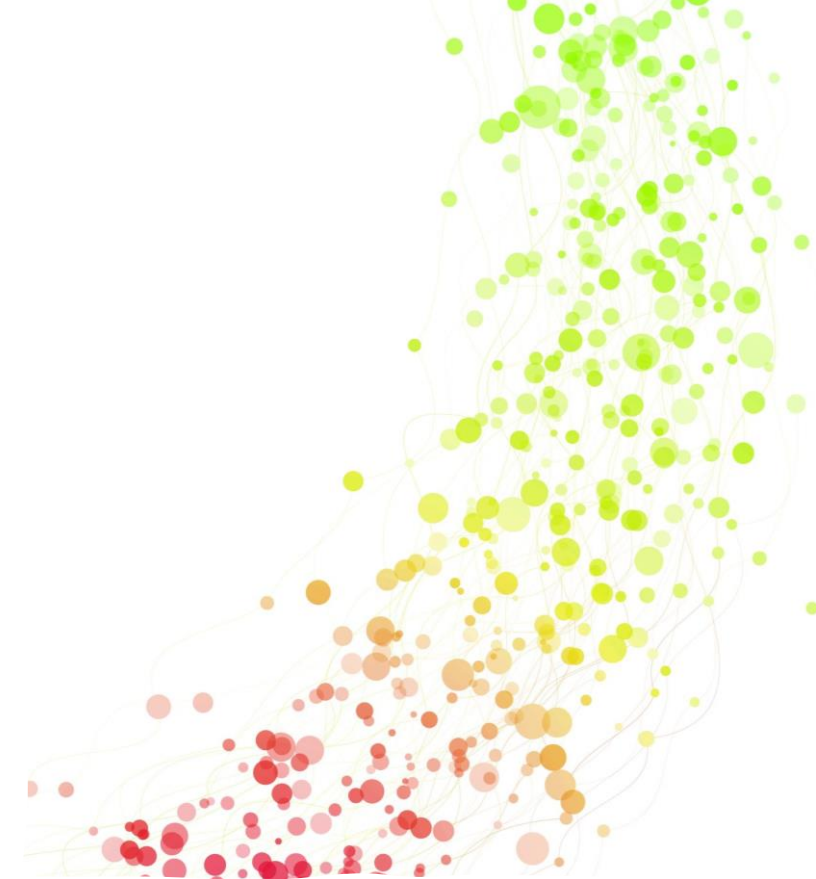

Estes foram alguns dos factos que nos inspiraram a querer **AGIR** e reduzir o número de embalagens que utilizamos.

Queremos que também dê esse passo, por isso, deixamos aqui uma pequena sugestão (o nosso Trash Hack) com o vídeo que idealizamos.