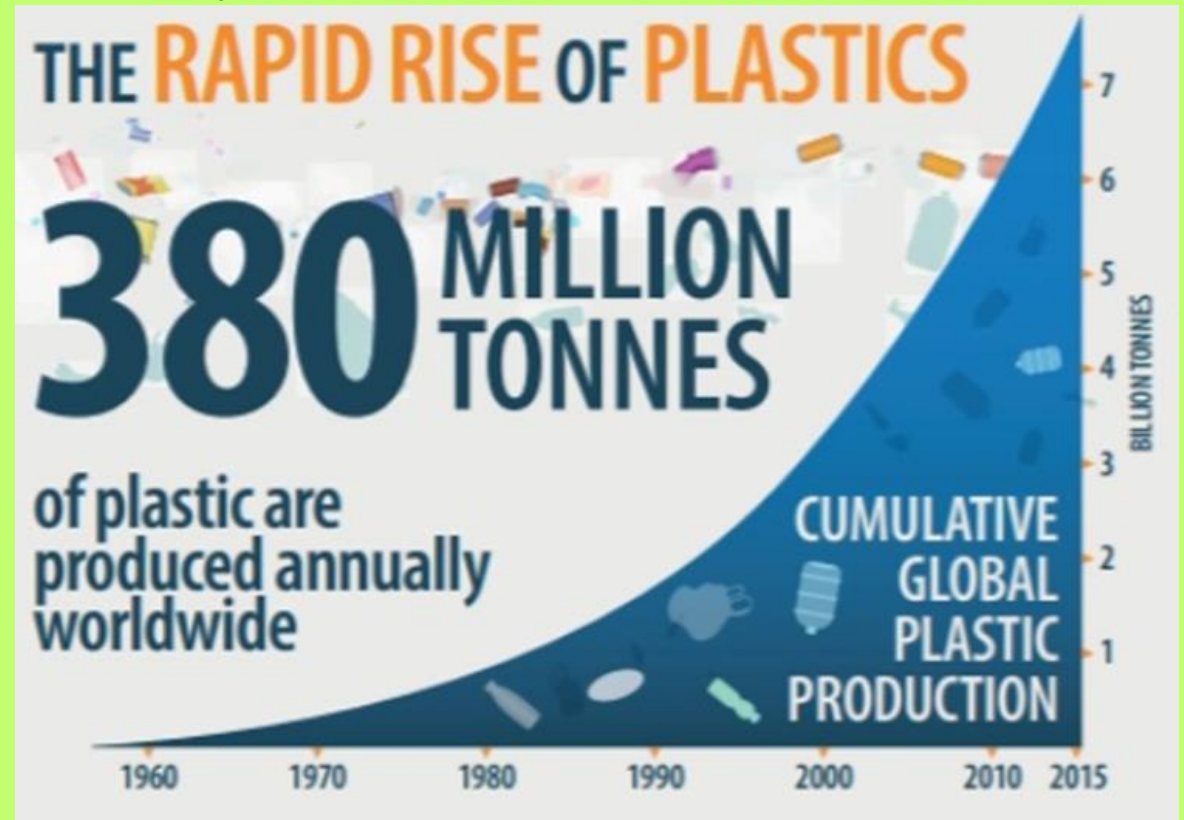

**3x** o volume do  
Lago Lemano  
(Lake Geneva)

**FACTOS**

Todos os anos, produzimos lixo eletrónico numa  
quantidade equivalente ao peso de

**4500 Torres Eiffel**

Apenas 20% desse lixo é  
reciclado.

São produzidos anualmente  
**380 milhões de toneladas**  
de plástico em todo o mundo