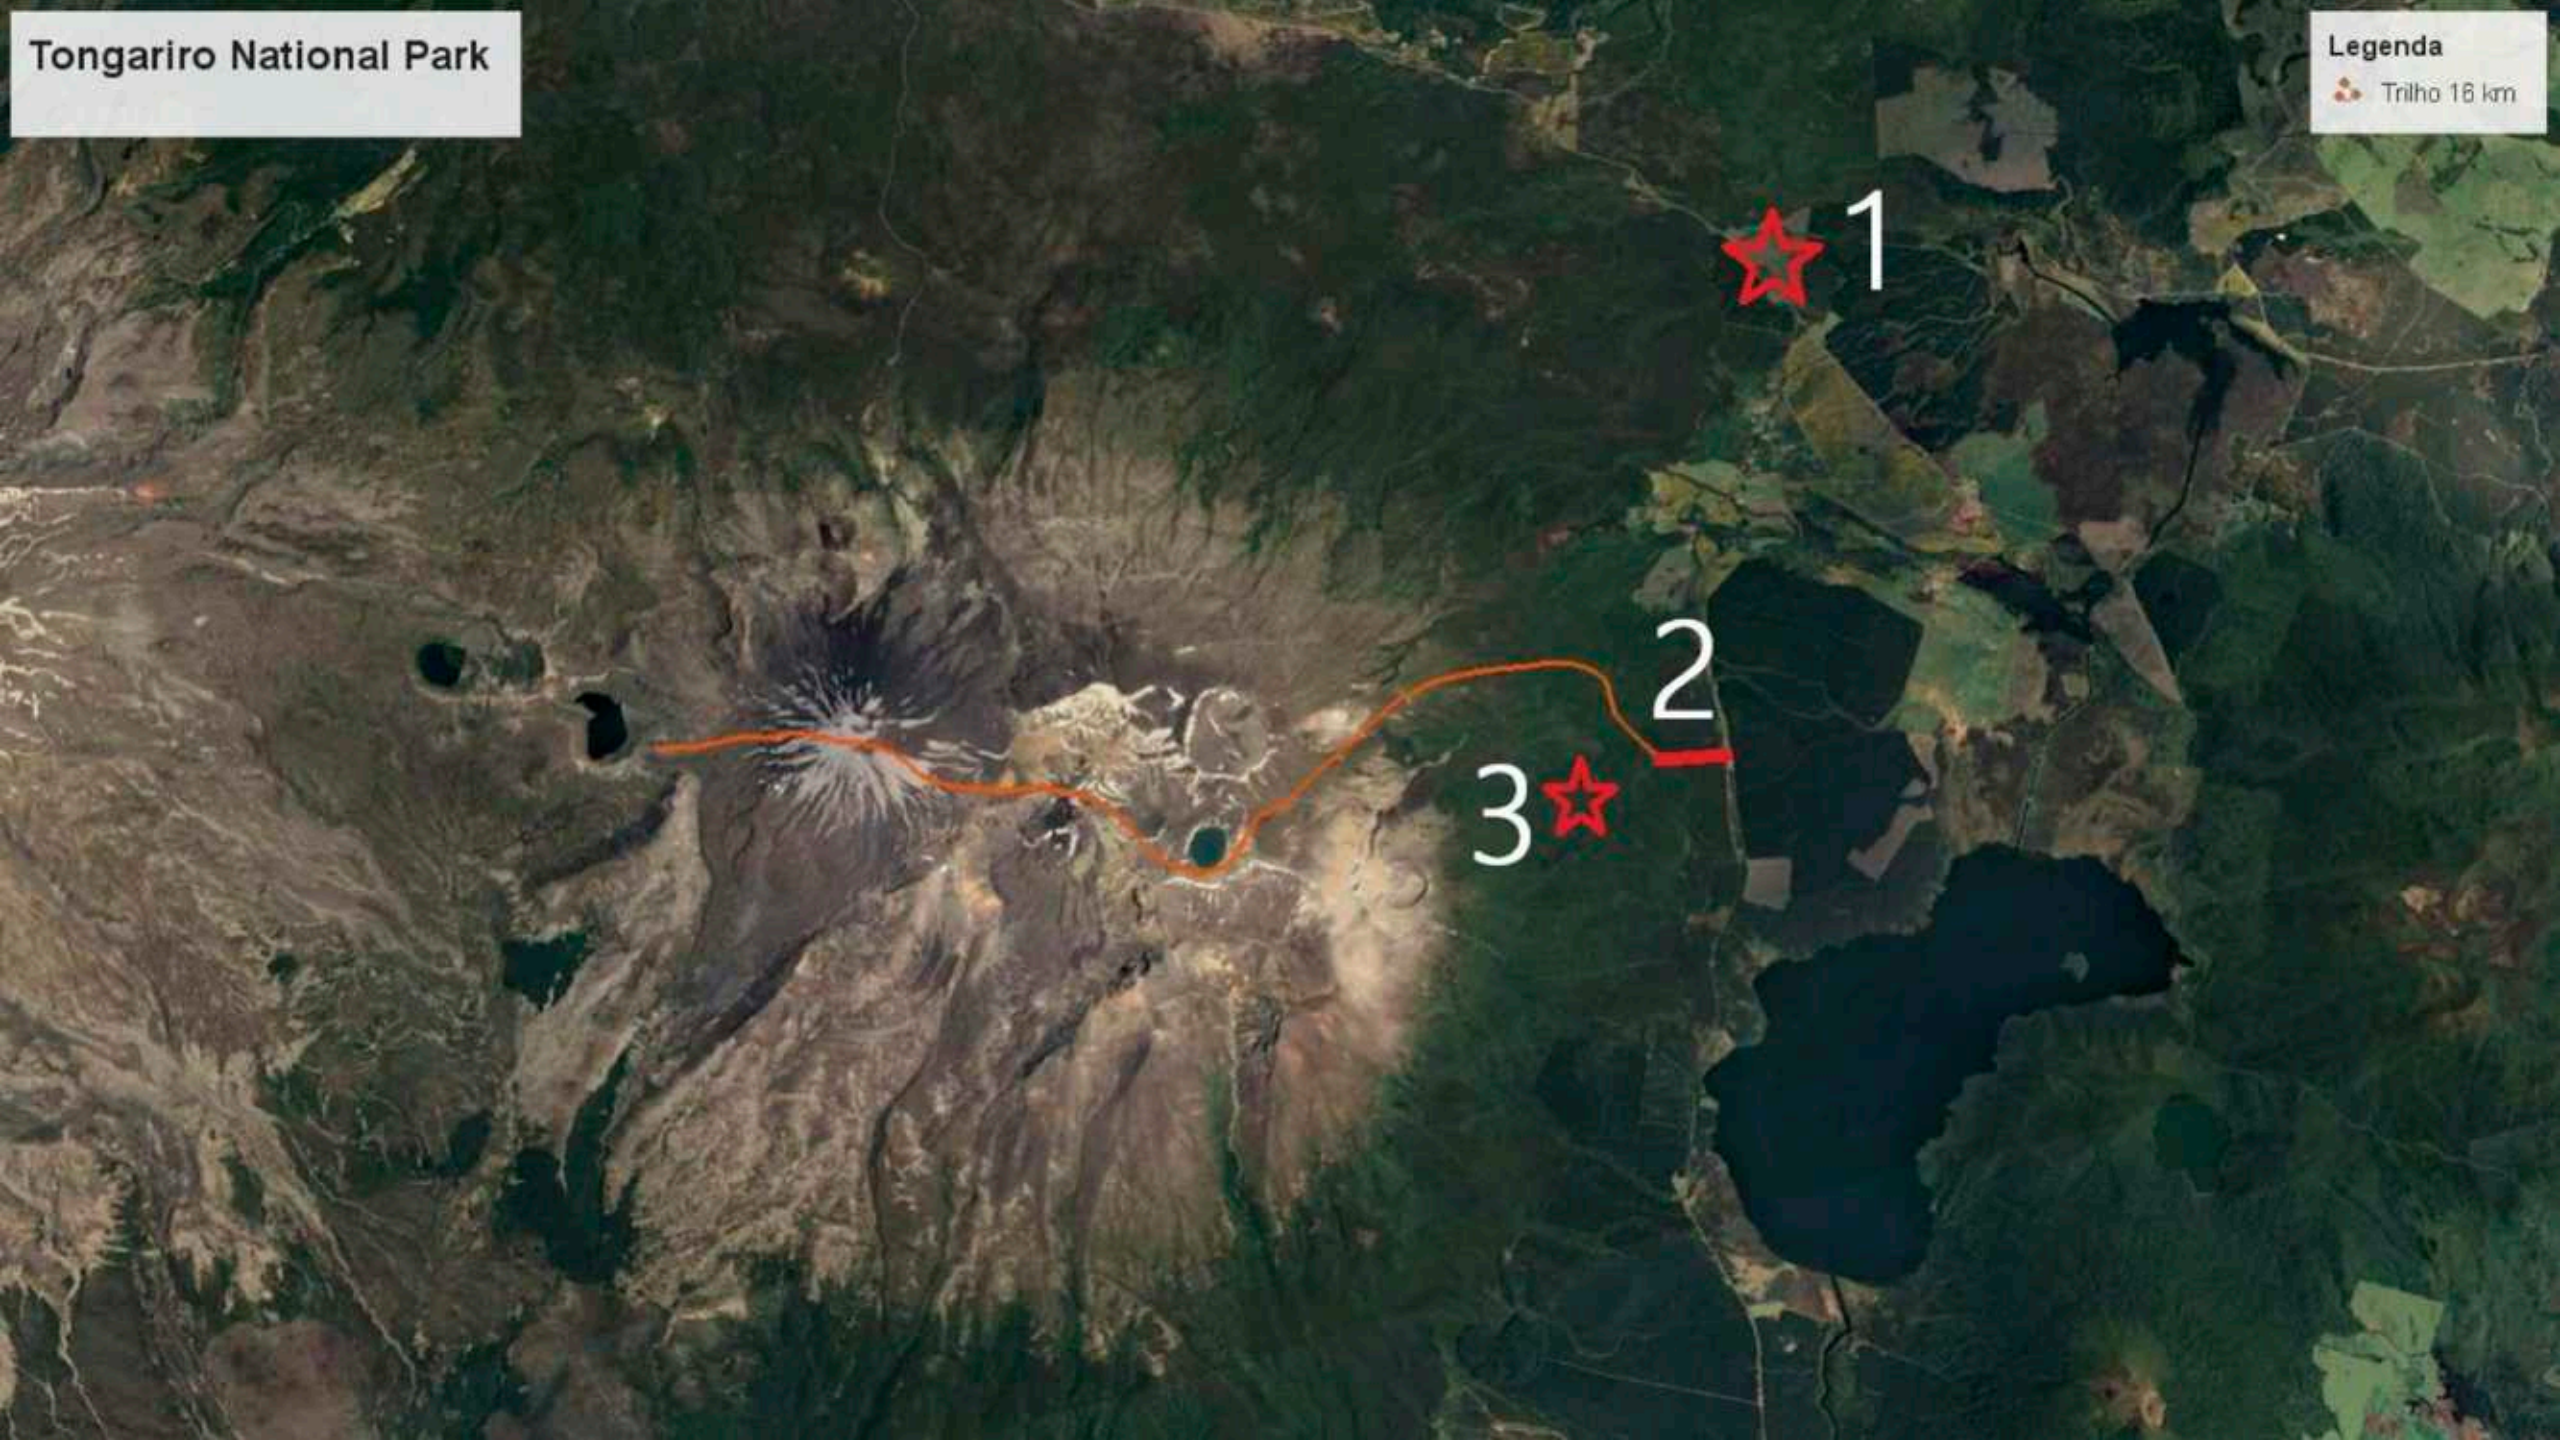

2▶3

33 km/h

 -20.5 °C

km/h

trip

PATAGÓNIA

Parque Nacional
Tierra del Fuego
BAHIA LAPATAIA
República Argentina
Aquí finaliza la Ruta Nac. N°9
Buenos Aires 3079 Km.
Alaska 17.848 Km.

NOVA ZELÂNDIA

Parque Nacional de Tongariro

Nga Puna a Tama

© 2020 Google
Image © 2020 Maxar Technologies
Image © 2020 CNES / Airbus

Data das imagens: 7/9/2020 39°07'23.86"S 175°38'47.87"E elev 1854 m altitude de visualização 21.76 km

Gráfico: Min. Méd. Máx. Elevação: 704, 1460, 2262 m

Totais do intervalo: Distância: 16.0 km Ganho/perda de elevação: 2106 m, -1414 m Declive máximo: 59.7%, -64.1% Declive médio: 19.3%, -24.0%

ISLÂNDIA

PARQUE DAS SERRAS DO PORTO